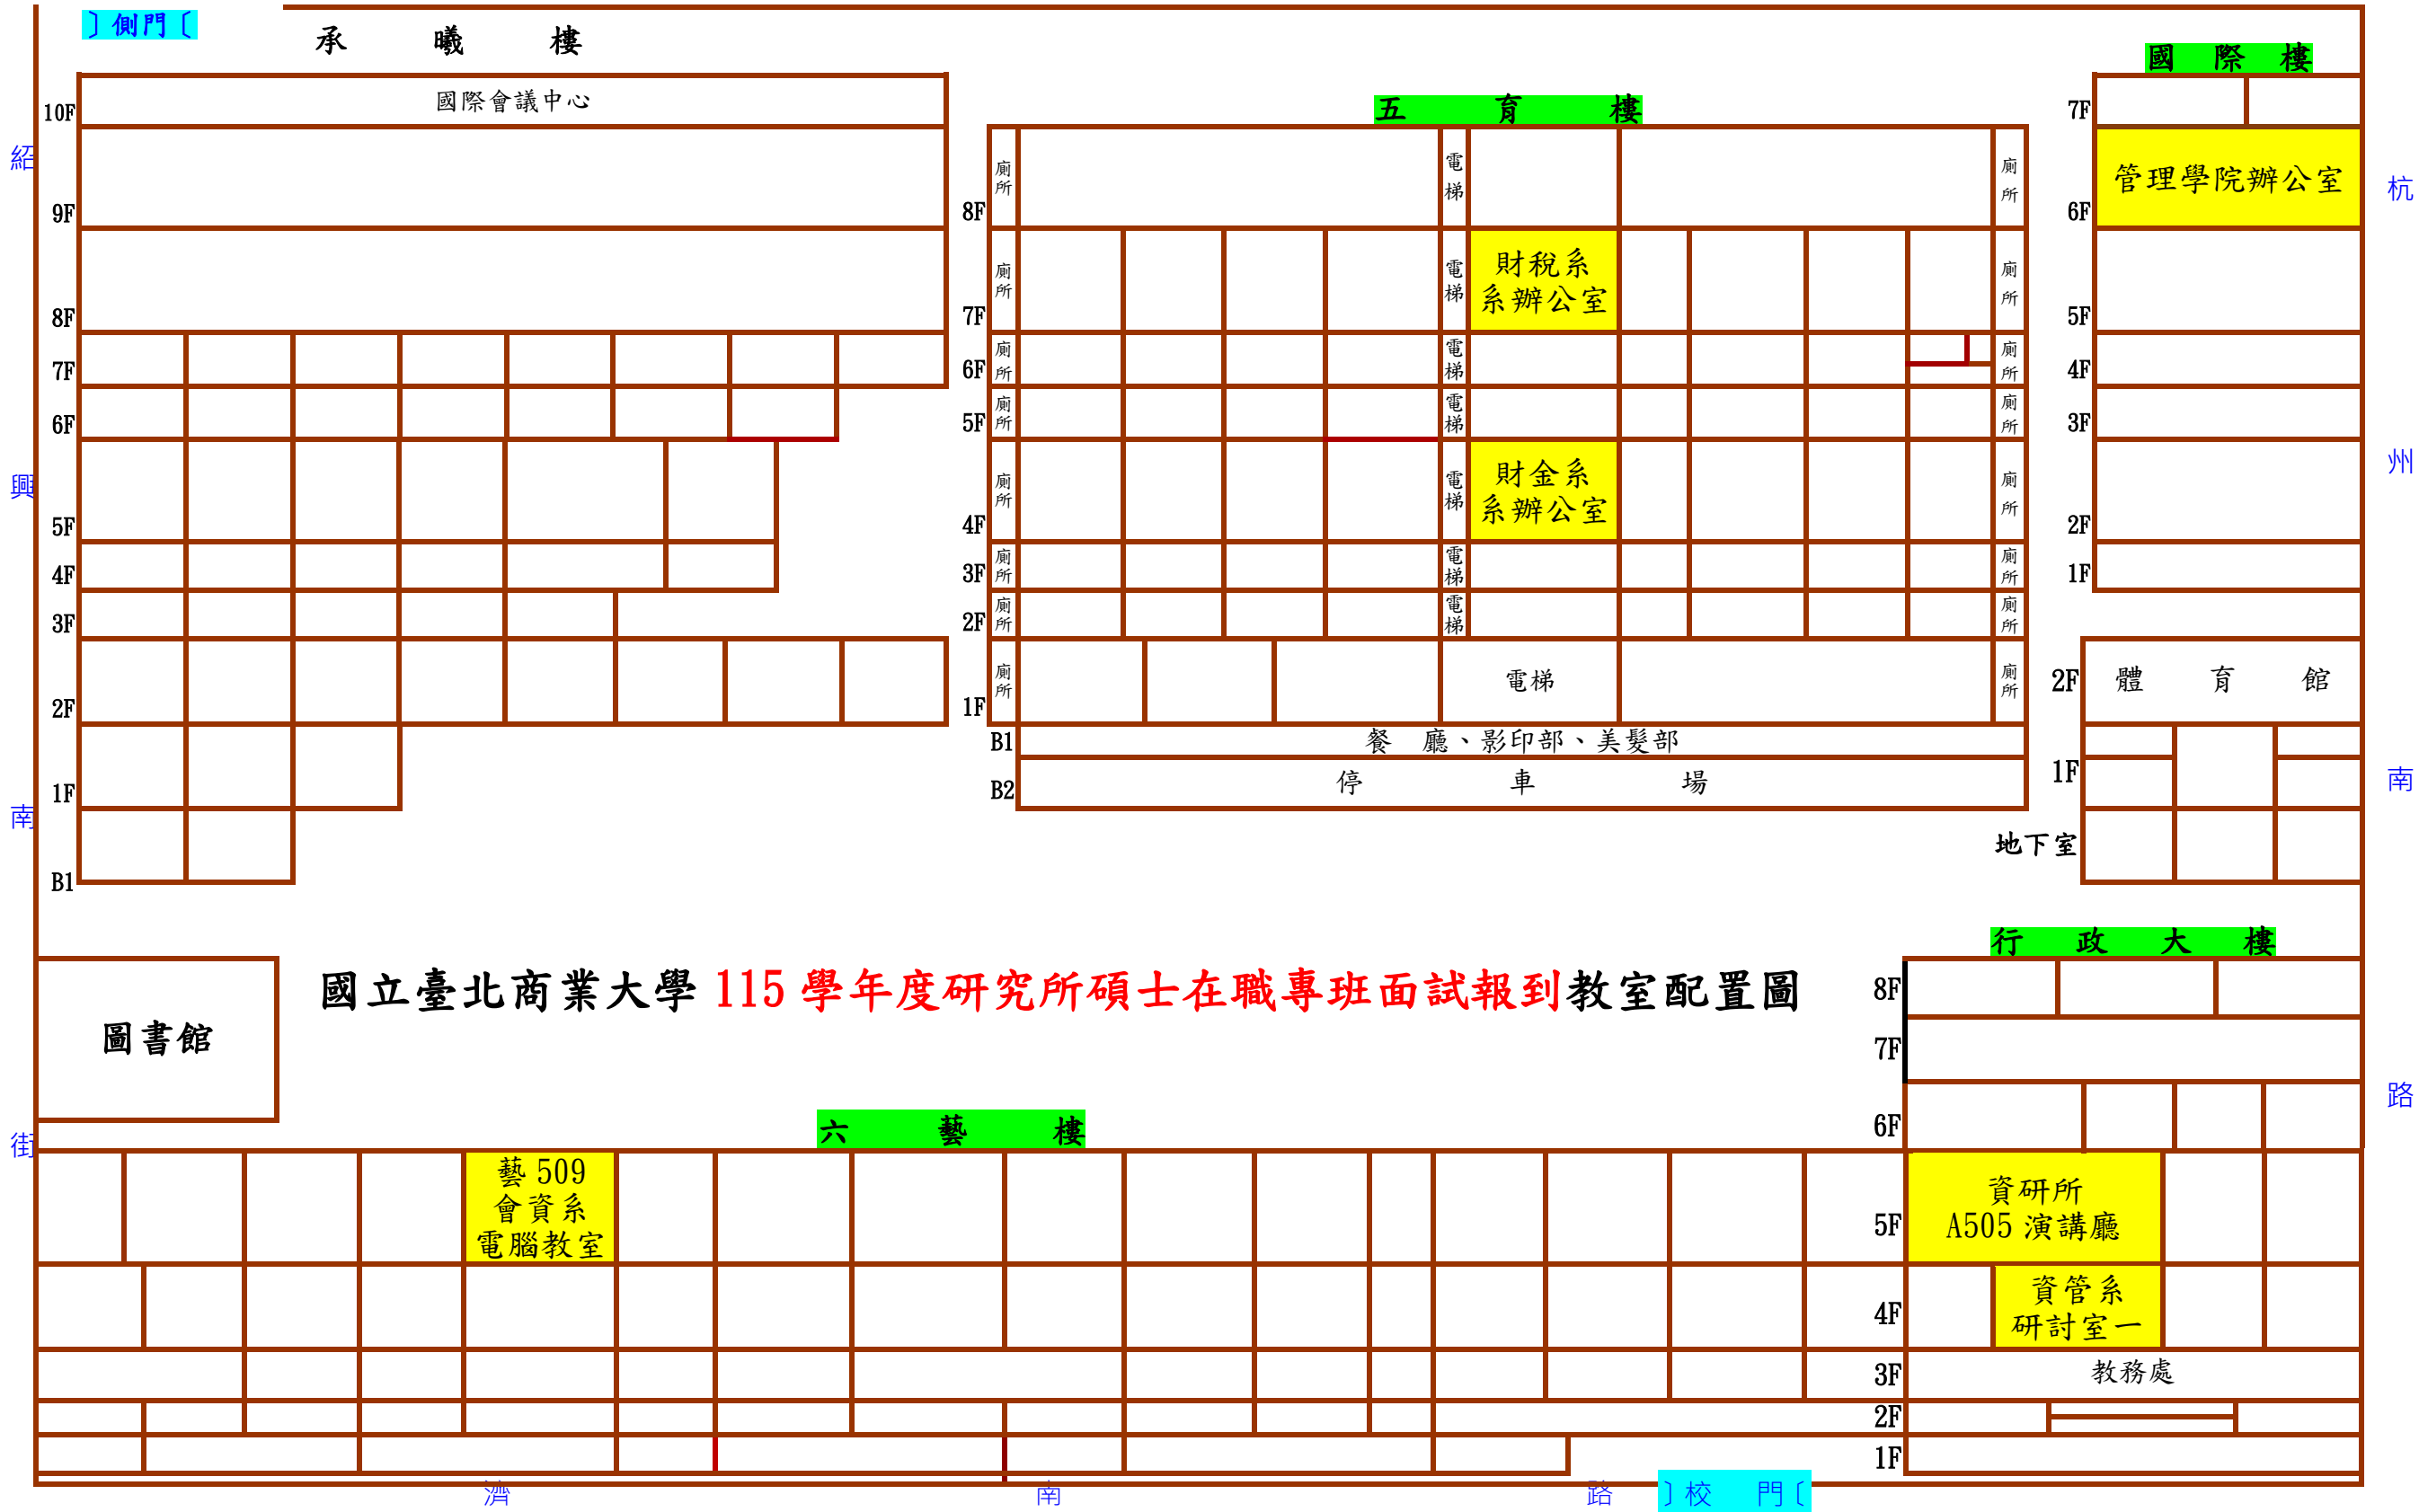

# 臺北校區

青 島 東 路

國立臺北商業大學 115 學年度研究所碩士在職專班面試報到教室配置圖

圖書館

六 藝 樓

行 政 大 樓

五 育 樓

國 際 樓

管理學院辦公室

財稅系  
系辦公室

財金系  
系辦公室

電 梯

餐 廳、影印部、美髮部

停 車 場

體 育 館

國際會議中心

藝 509  
會資系  
電腦教室

資研所  
A505 演講廳

資管系  
研討室一

教務處

側門

校門

濟

南

路