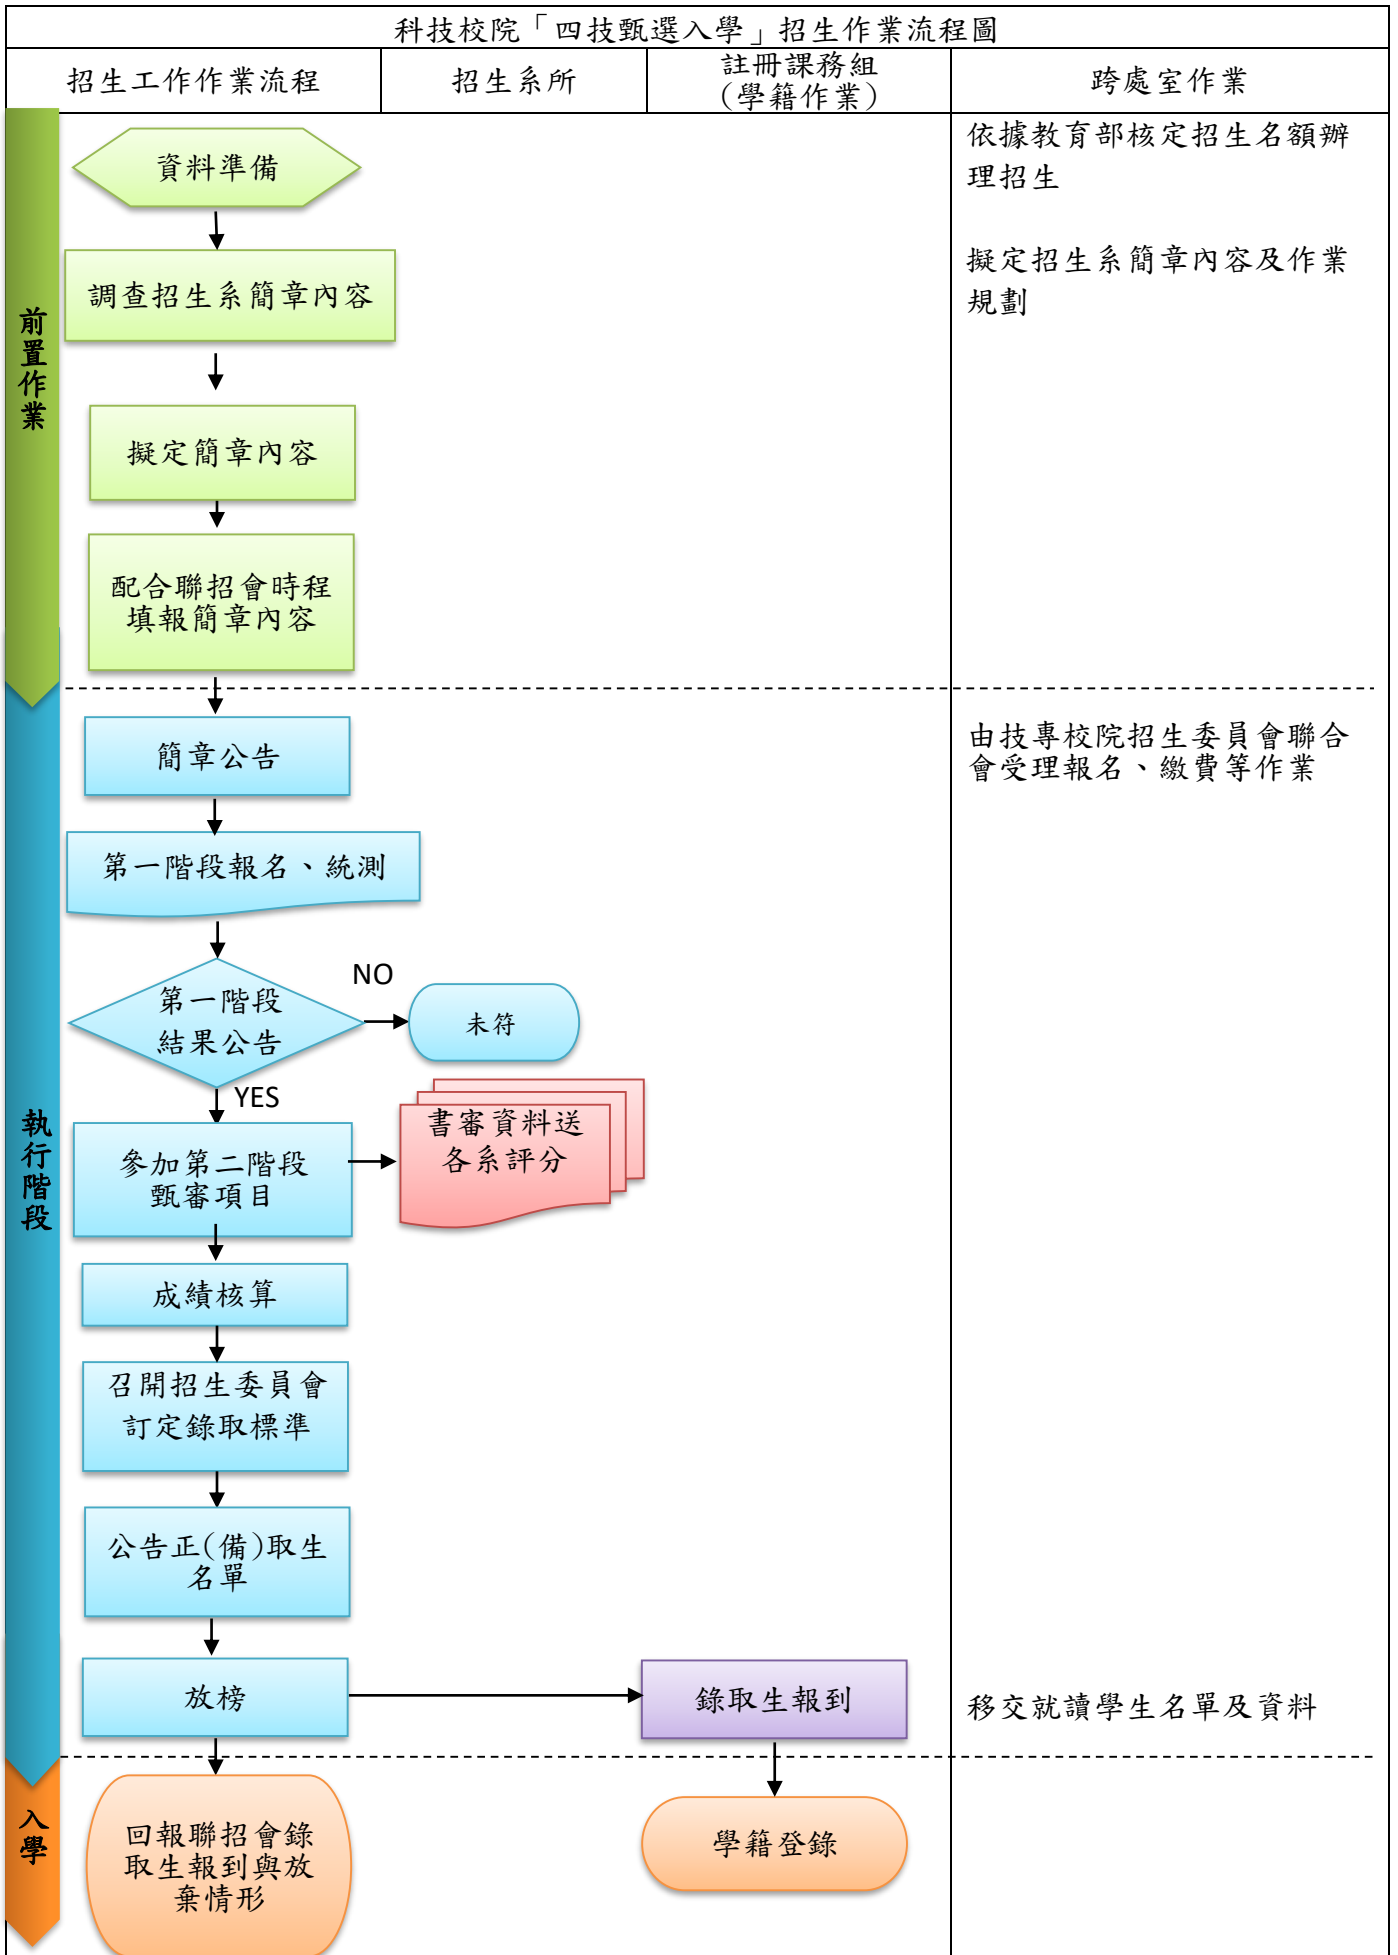

科技校院「四技特殊選才」聯合甄選入學作業流程圖

科技校院日間部四年制「申請入學」聯合招生作業流程圖

科技校院「繁星推薦」聯合推薦甄選入學作業流程圖

科技校院「四技技優甄審」聯合甄選入學作業流程圖

科技校院「四技甄選入學」招生作業流程圖

科技校院日間部「聯合登記分發」入學招生作業流程圖