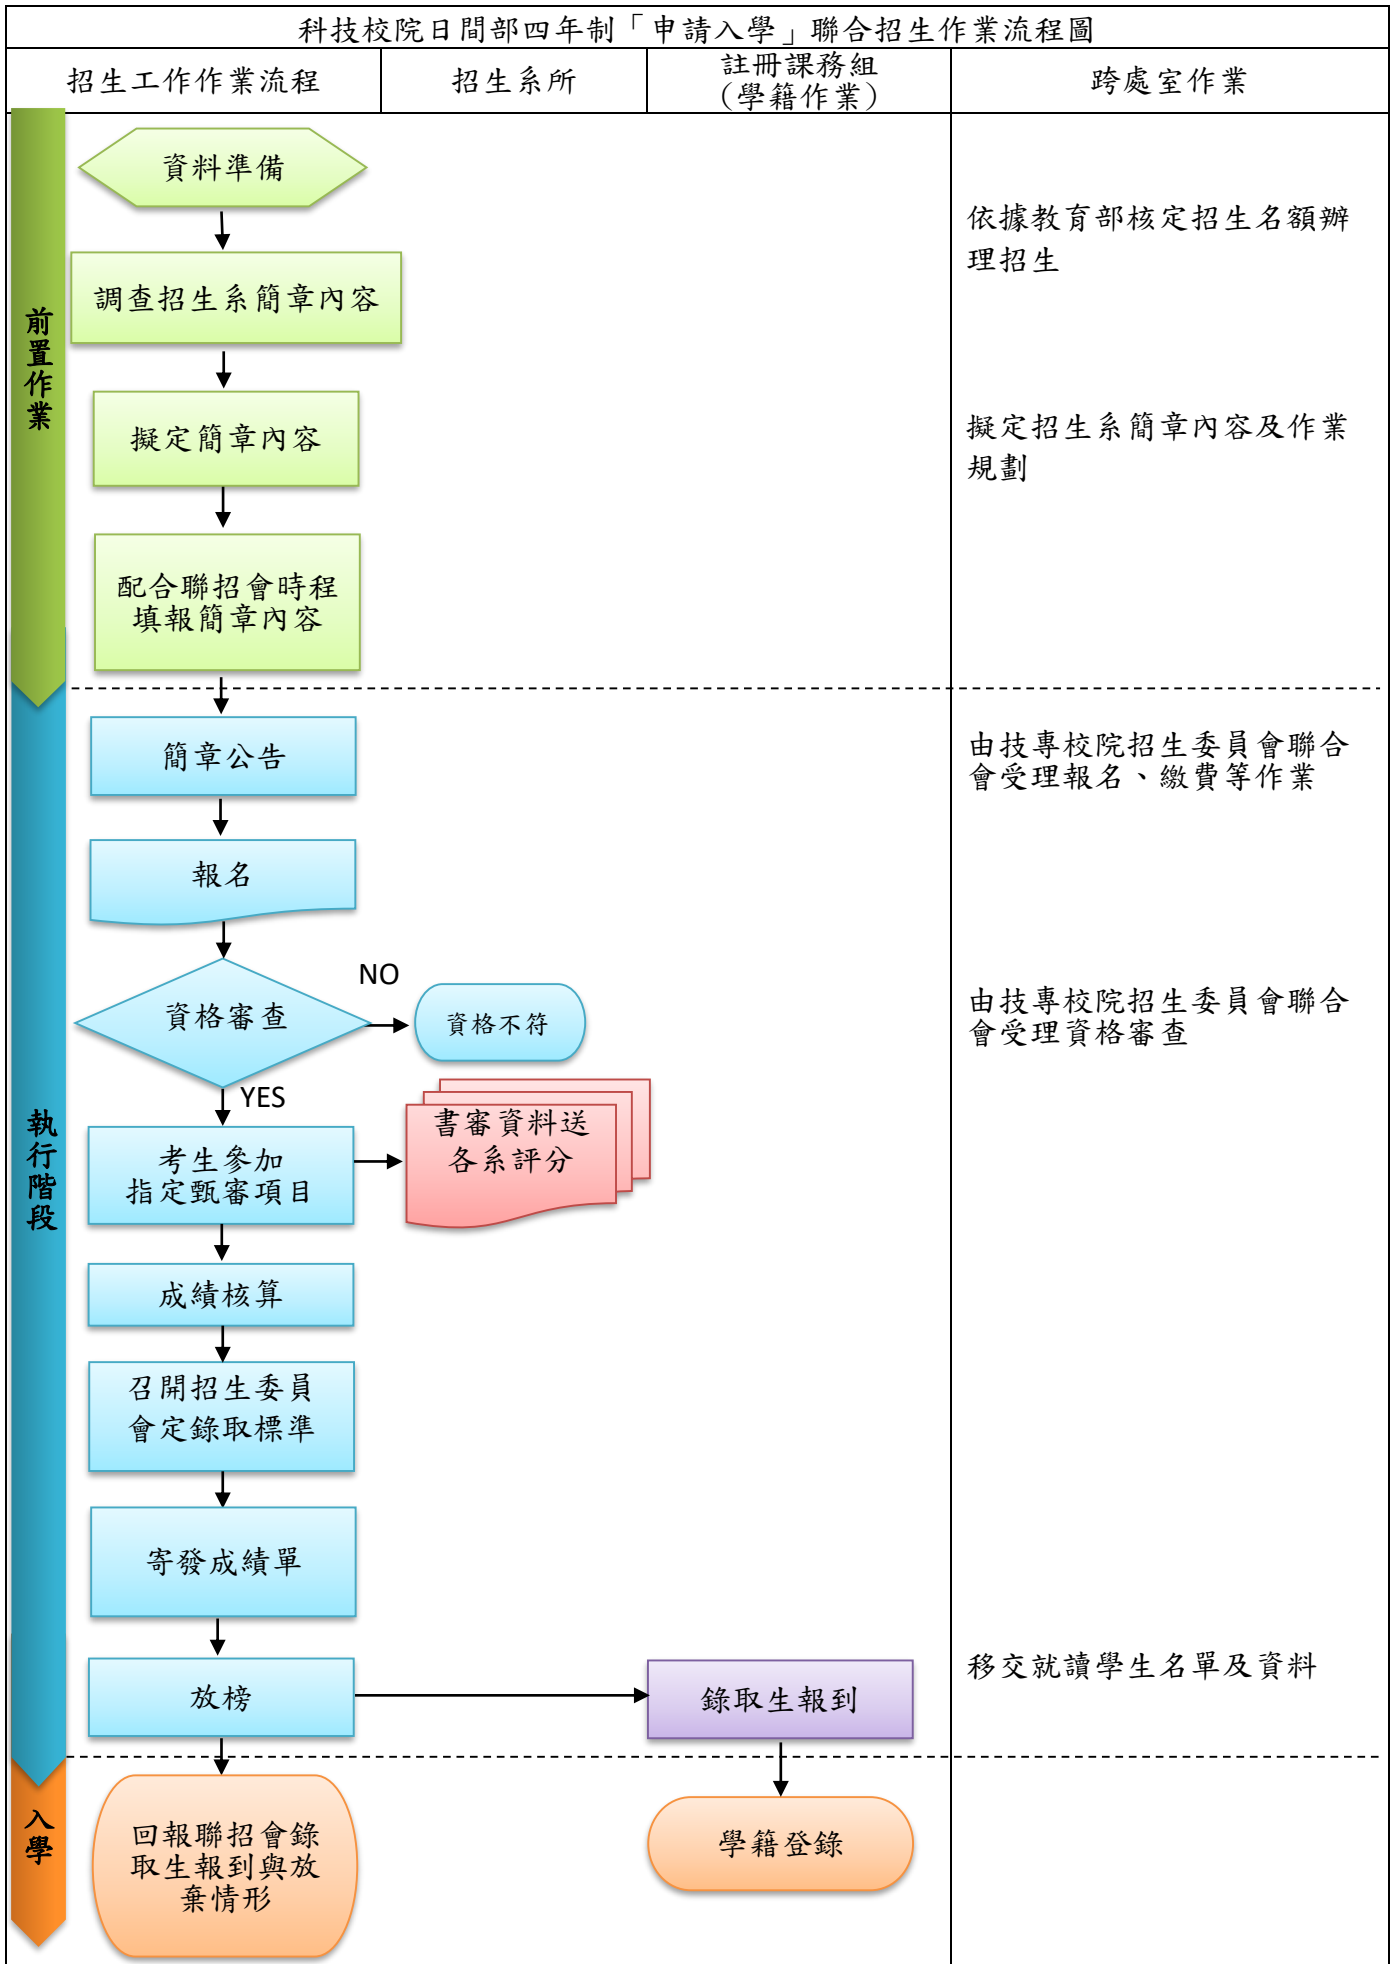

科技校院「四技特殊選才」聯合甄選入學作業流程圖

科技校院日間部四年制「申請入學」聯合招生作業流程圖

科技校院「繁星推薦」聯合推薦甄選入學作業流程圖

科技校院「四技技優甄審」聯合甄選入學作業流程圖

科技校院「四技甄選入學」招生作業流程圖

科技校院日間部「聯合登記分發」入學招生作業流程圖