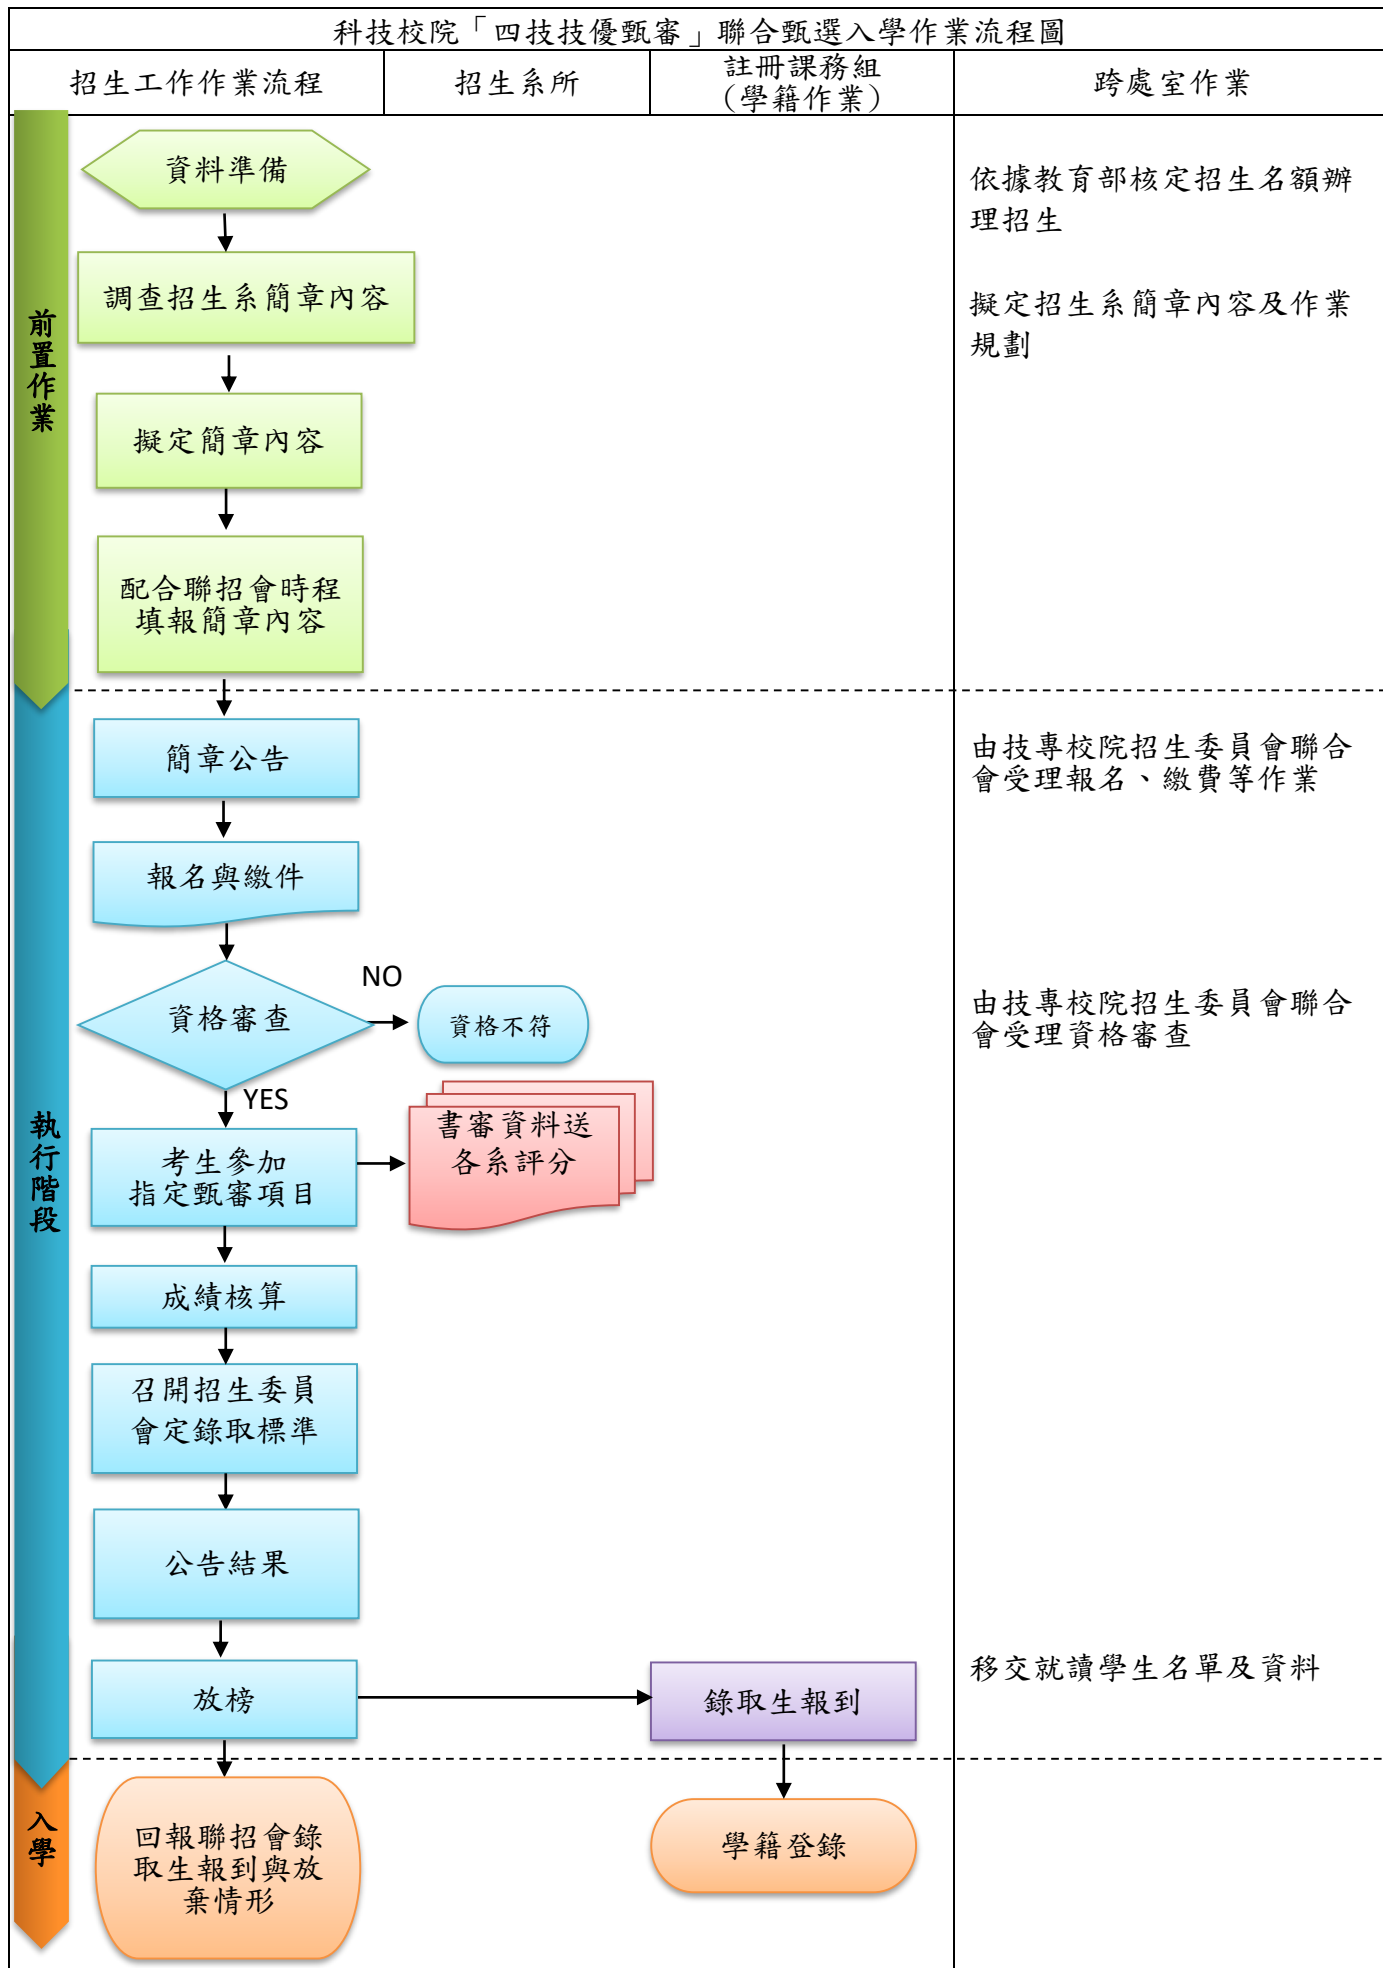

科技校院「四技特殊選才」聯合甄選入學作業流程圖

科技校院日間部四年制「申請入學」聯合招生作業流程圖

科技校院「繁星推薦」聯合推薦甄選入學作業流程圖

科技校院「四技技優甄審」聯合甄選入學作業流程圖

科技校院「四技甄選入學」招生作業流程圖

科技校院日間部「聯合登記分發」入學招生作業流程圖