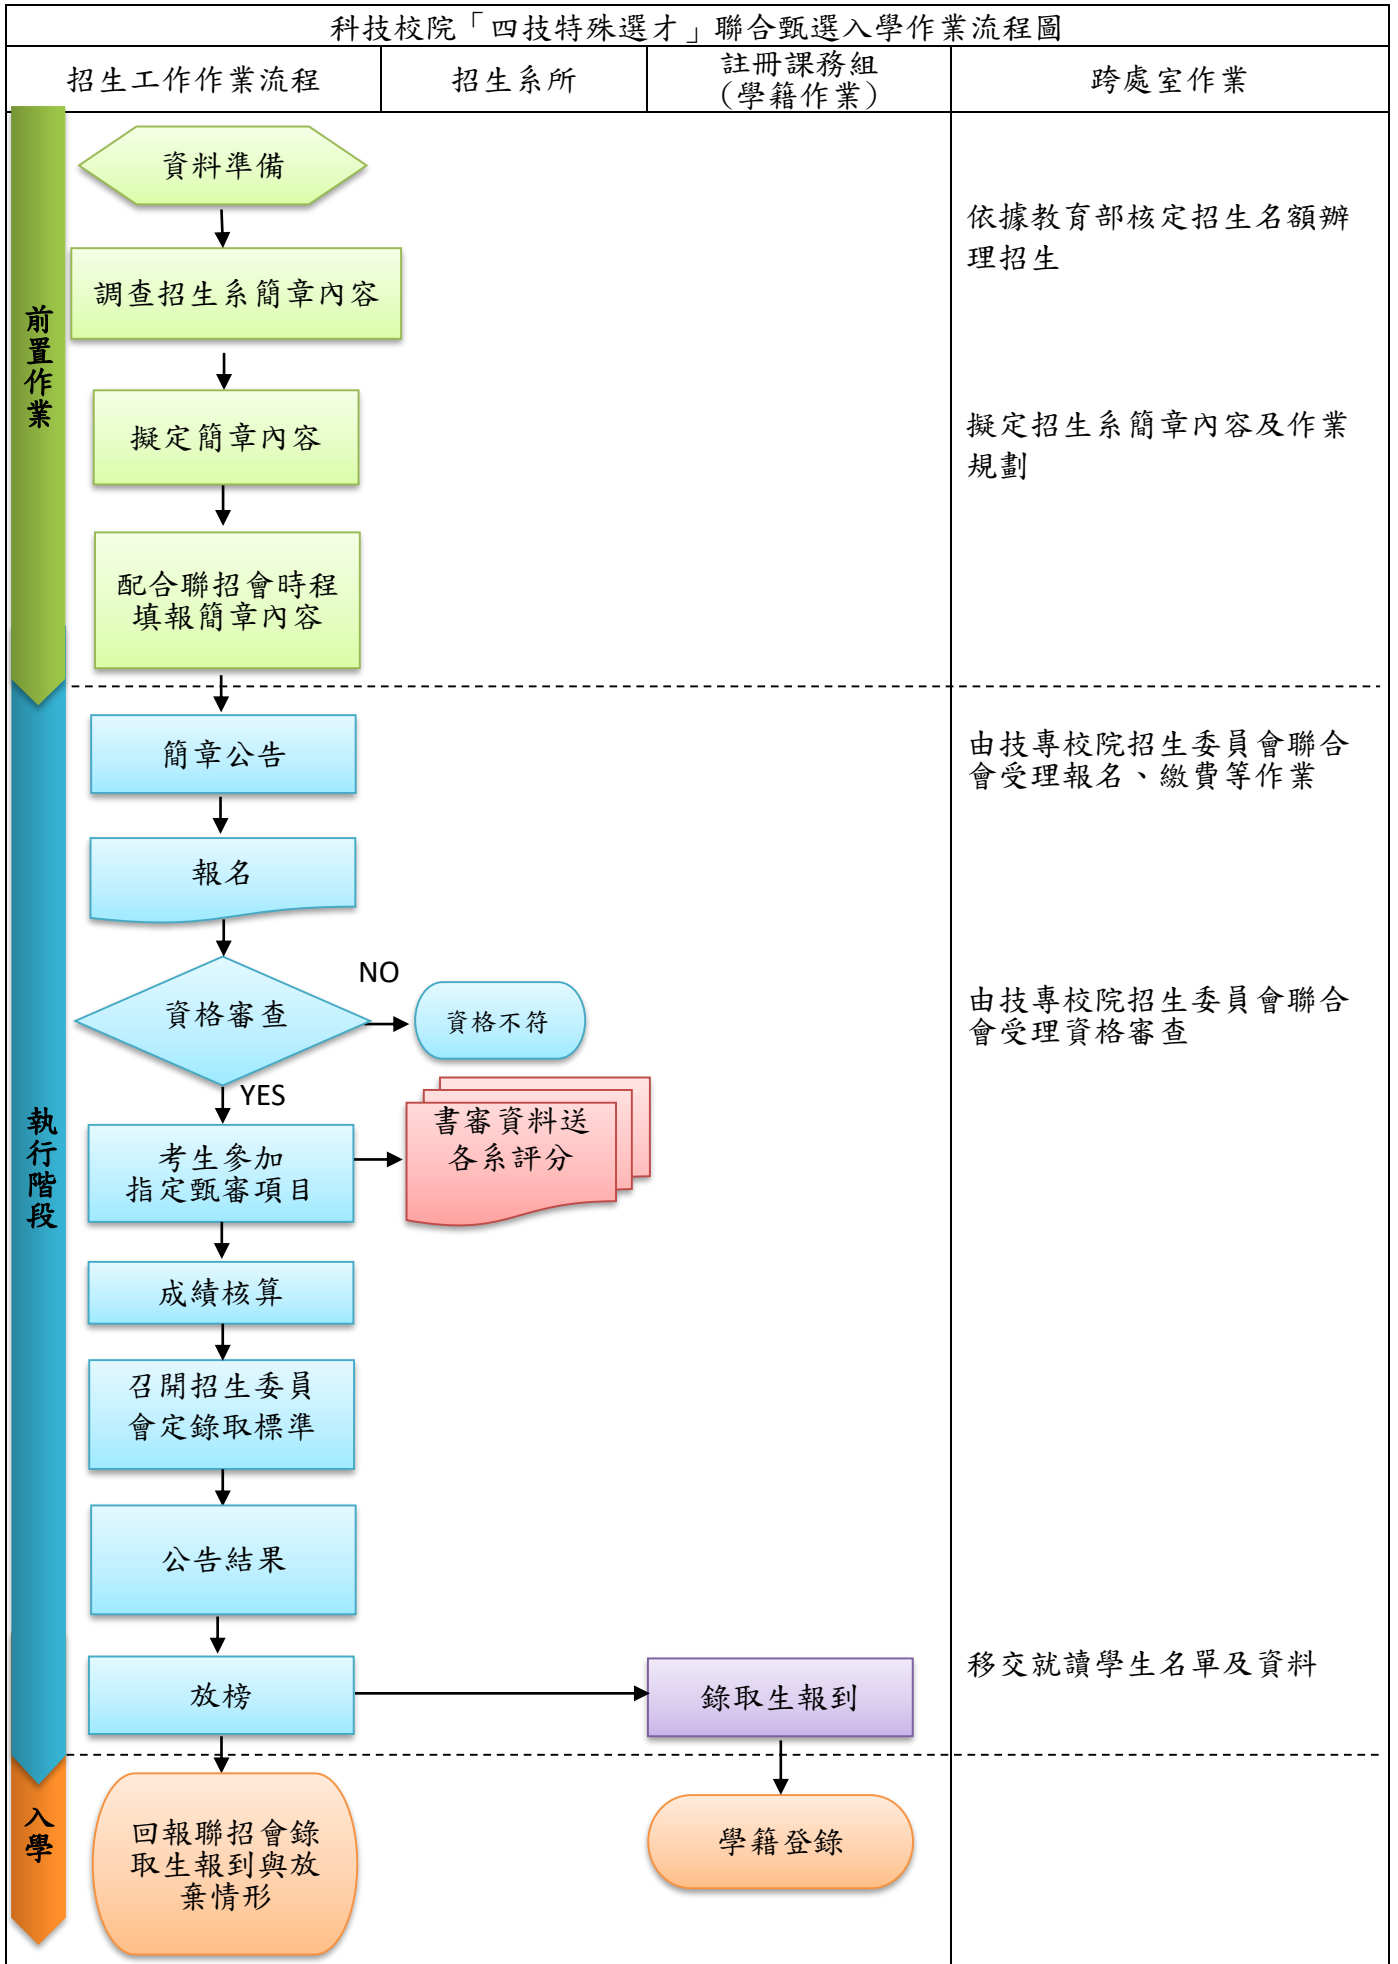

科技校院「四技特殊選才」聯合甄選入學作業流程圖

科技校院日間部四年制「申請入學」聯合招生作業流程圖

科技校院「繁星推薦」聯合推薦甄選入學作業流程圖

科技校院「四技技優甄審」聯合甄選入學作業流程圖

科技校院「四技甄選入學」招生作業流程圖

科技校院日間部「聯合登記分發」入學招生作業流程圖