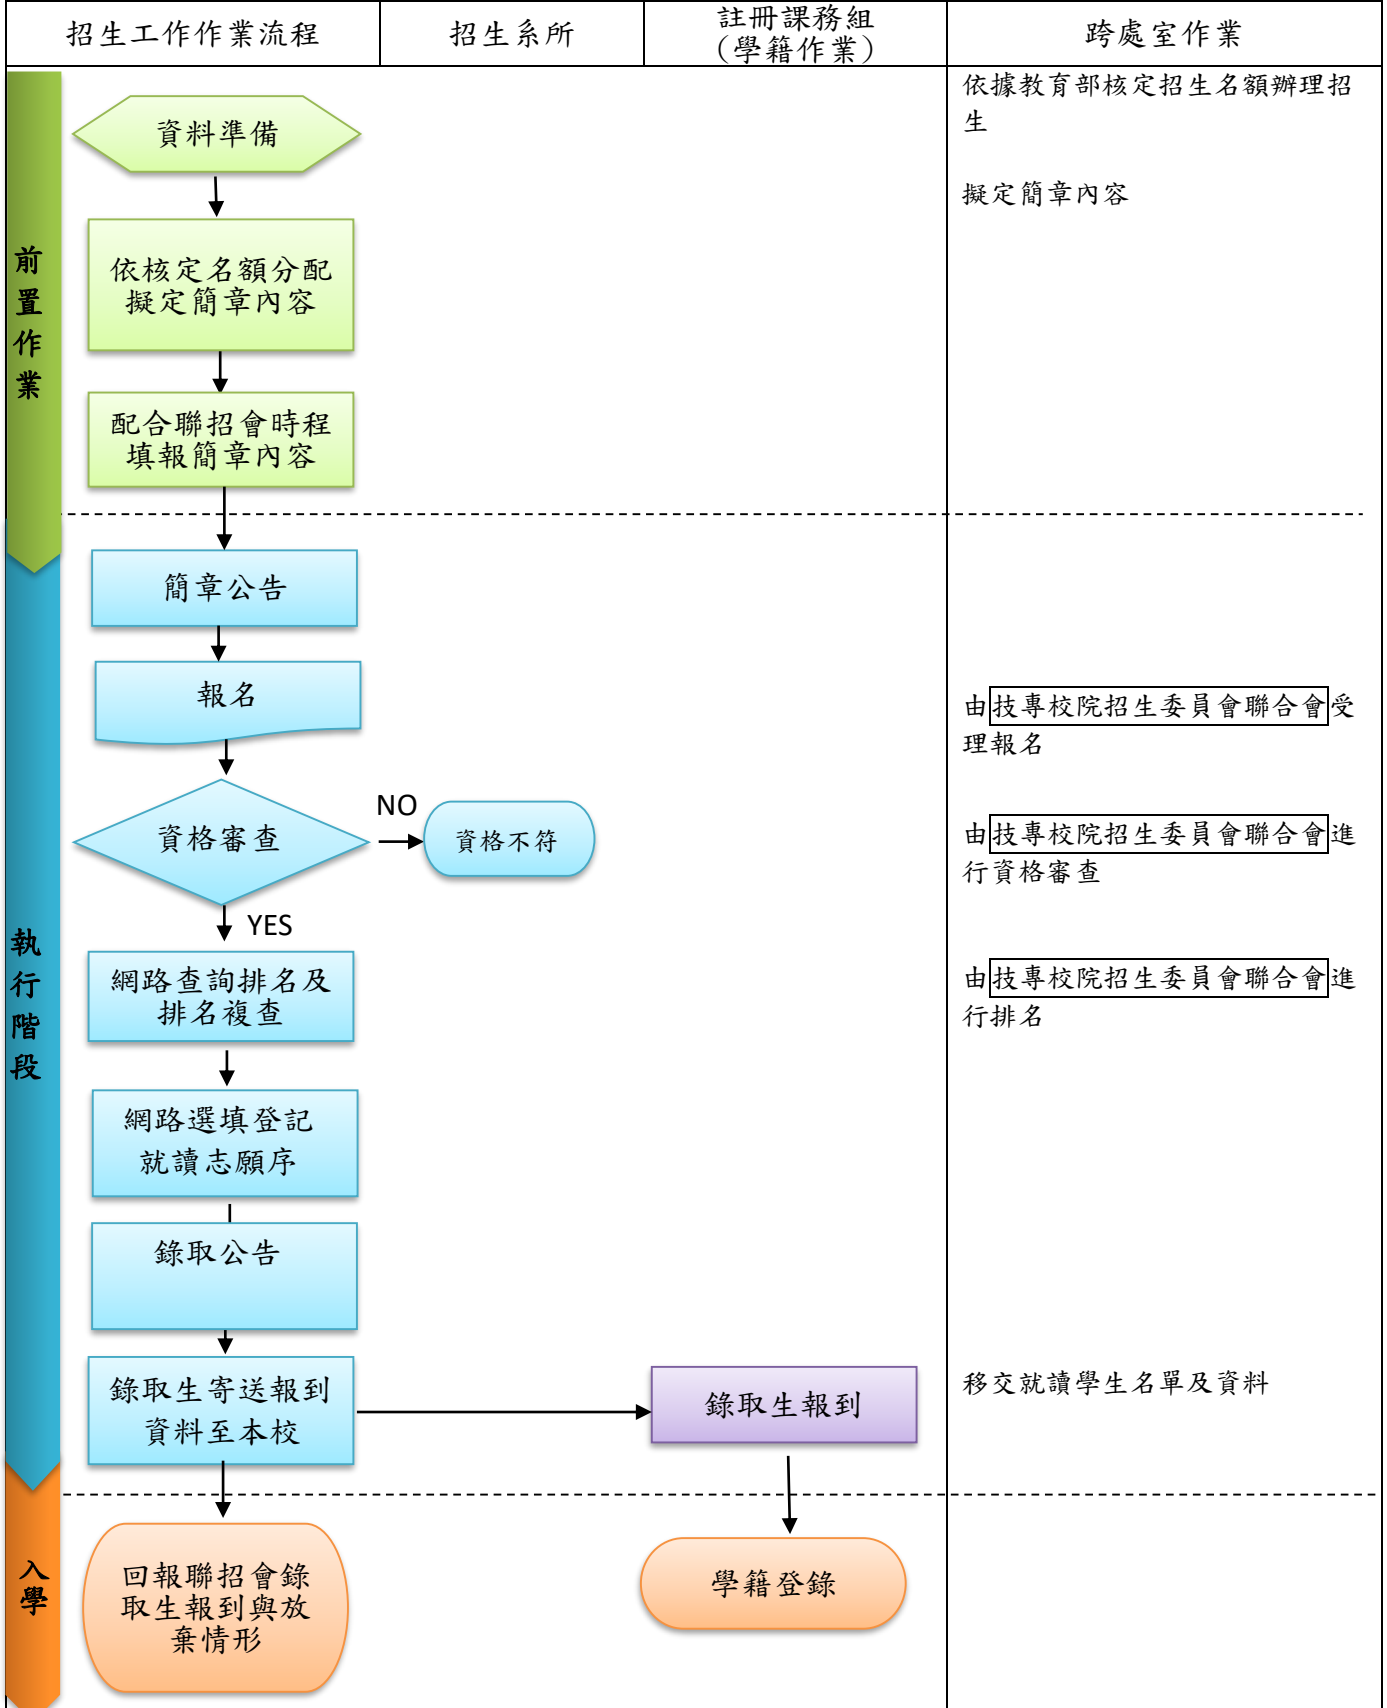

科技校院「四技特殊選才」聯合甄選入學作業流程圖

科技校院日間部四年制「申請入學」聯合招生作業流程圖

科技校院「繁星推薦」聯合推薦甄選入學作業流程圖

科技校院「四技技優甄審」聯合甄選入學作業流程圖

科技校院「四技甄選入學」招生作業流程圖

科技校院日間部「聯合登記分發」入學招生作業流程圖